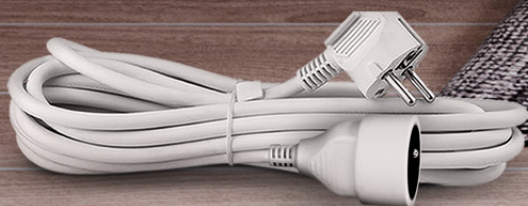

SPOJKY PRO DOMÁCNOST KANCELÁŘ, ZAHRADU I DÍLNU

- jednozásuvkové • typ kabelu: PVC H05VV-F • úhlová vidlice
- uvedená maximální zátěž platí pouze pro plně rozvinutý kabel